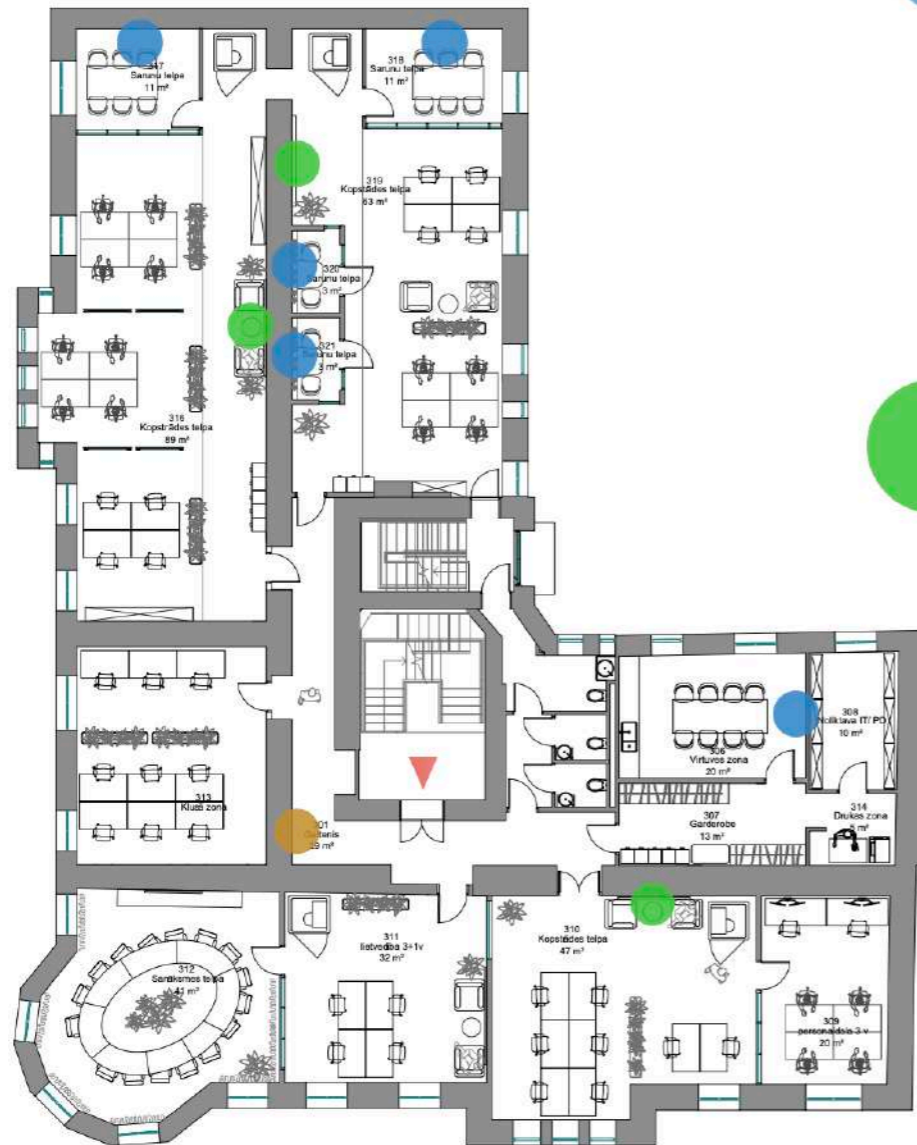

AKCENTA SIENAS

3,4,5 STĀVS