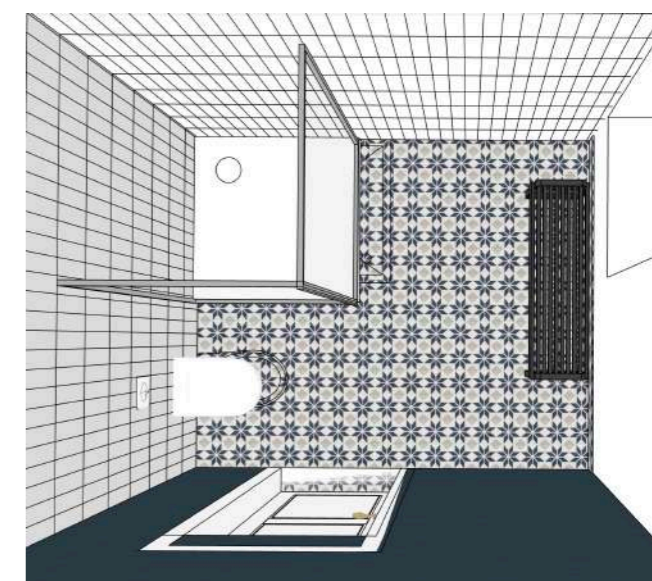

VIZUALIZĀCIJA

LIELĀ PĀRRUNU TELPA

1 VARIANTS

VIZUALIZĀCIJA

MAZĀ PĀRRUNU TELPA

2 VARIANTS

VIZUALIZĀCIJA

MAZĀ PĀRRUNU TELPA

1 VARIANTS

VIZUALIZĀCIJA - SKICE

WC

Piekaramais klozetpods

Integrēta izlietne ar skapīti uz metāla kājiņām

vai

Zelta vai Roma maisītājs

2 VARIANTS

VIZUALIZĀCIJA - SKICE

WC

Piekaramais klozetpods

Integrēta izlietne ar skapīti uz metāla kājiņām

vai

Zelta vai Roma maisītājs

3,4 5 STĀVA VIZUALIZĀCIJAS

3 STĀVS