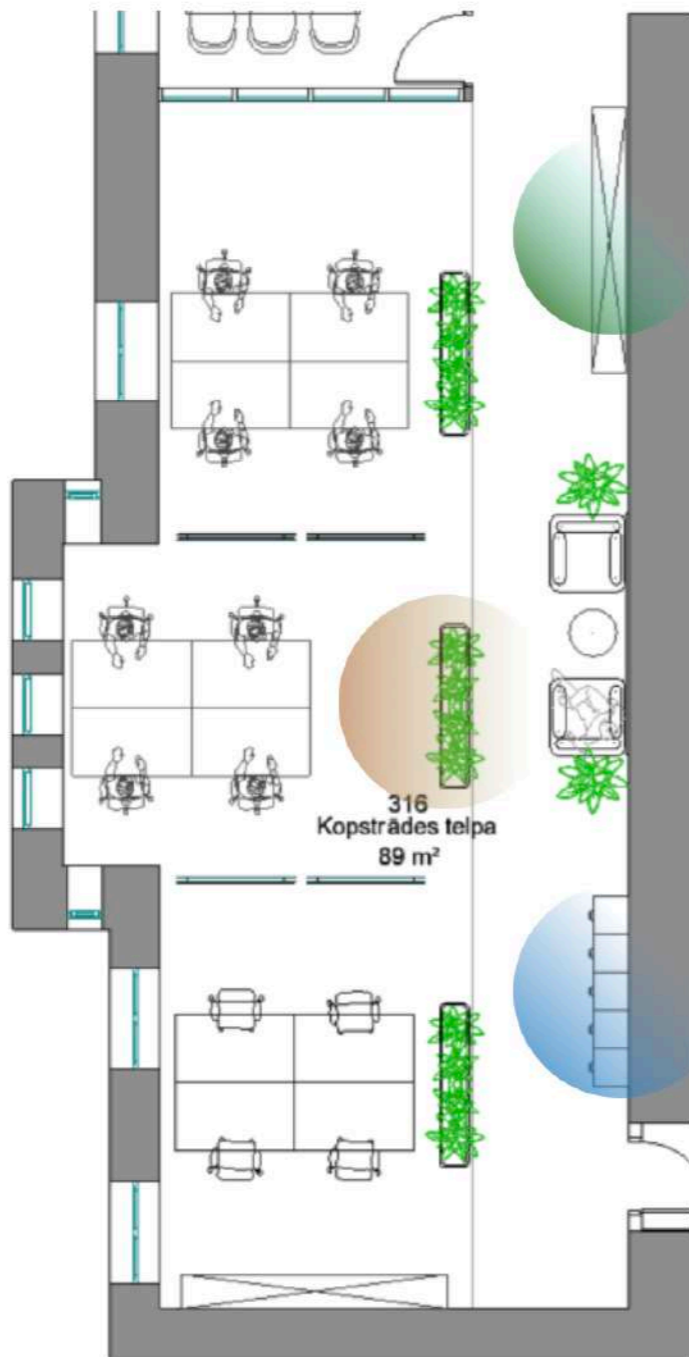

Koka, esoša grīda

Vinila flīzes

Keramikas flīzes

APGAISMOJUMA KONCEPTS - virziens

APGAISMOJUMA RISINĀJUMI Tehniskās un dekoratīvās gaismas 1. stāvs

Lielā apspriežu telpa - linijveida profila tipa gaismekļi starp listēm un iestrādāti griestos vispārējam telpas nogaismojumam

TOPE lighting iekārts lineārs gaismeklis
vai alternatīva

Vēsturiskās lampas 6 gab kopā

Virtuve - Vibia Palma 3736 griestu
lampa vai alternatīva

WC - VIEKOFF sienas lampa wc
vai alternatīva

PRODUKTI

3,4,5 STĀVS

KVADRO darba galds,
melns metāla kājas, gaiši
pelēka virsma

ALTIUS darba galds,
melns metāla kājas, gaiši
pelēka virsma, paceļams
mehānisms

Interstuhl EVERY krēsls

PRODUKTI - DOKUMENTU SKAPJI

3,4,5 STĀVS

- Atvērti un noslēgti plaukti