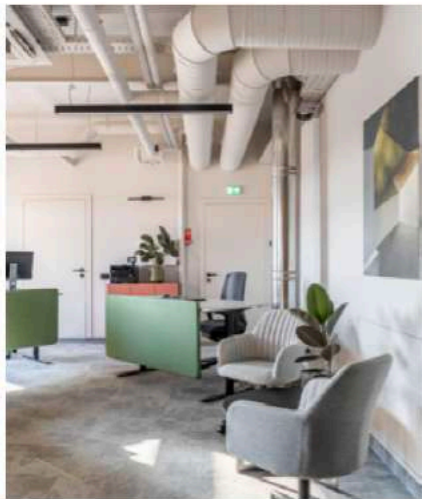

APGAISMOJUMA KONCEPTS - virziens

APGAISMOJUMA RISINĀJUMI Dekoratīvas un tehniskās gaismas 3.,4.,5. stāvs