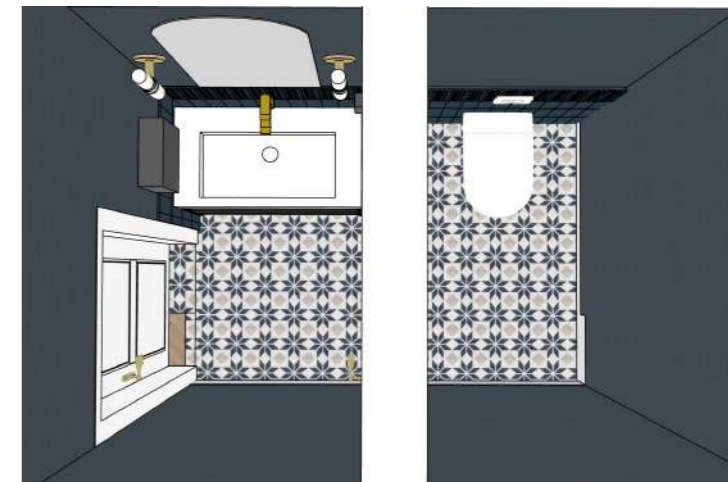

VIZUALIZĀCIJA

LIELĀ PĀRRUNU TELPA

1 VARIANTS

VIZUALIZĀCIJA

MAZĀ PĀRRUNU TELPA

2 VARIANTS

VIZUALIZĀCIJA

MAZĀ PĀRRUNU TELPA

1 VARIANTS

VIZUALIZĀCIJA - SKICE

WC

Piekaramais klozetpods

Integrēta izlietne ar skapīti uz metāla kājiņām

vai

Zelta vai Roma maisītājs

2 VARIANTS