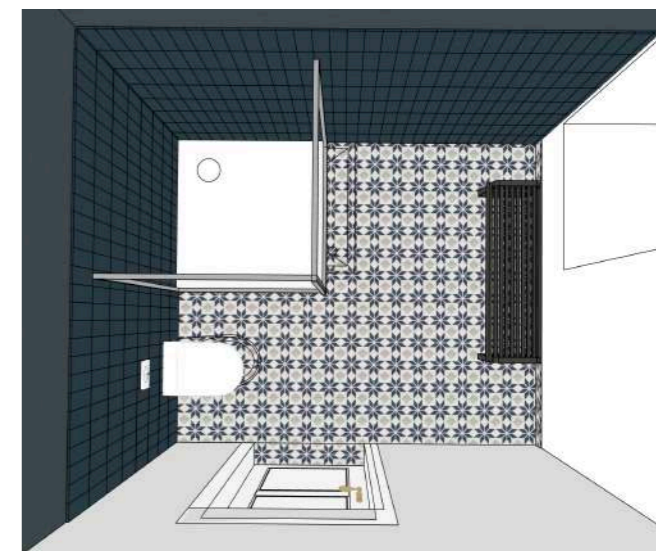

VIRTUVE/LOUNGE

2 VARIANTS

VIZUALIZĀCIJA

VIRTUVE/LOUNGE

1 VARIANTS

VIZUALIZĀCIJA

LIELĀ PĀRRUNU TELPA

2 VARIANTS

VIZUALIZĀCIJA

LIELĀ PĀRRUNU TELPA

1 VARIANTS

VIZUALIZĀCIJA

MAZĀ PĀRRUNU TELPA

2 VARIANTS

VIZUALIZĀCIJA

MAZĀ PĀRRUNU TELPA

1 VARIANTS

VIZUALIZĀCIJA - SKICE

WC

Piekaramais klozetpods

Integrēta izlietne ar skapīti uz metāla kājiņām

vai

Zelta vai Roma maisītājs

2 VARIANTS

VIZUALIZĀCIJA - SKICE

WC

Piekaramais klozetpods

Integrēta izlietne ar skapīti uz metāla kājiņām

vai

Zelta vai Roma maisītājs

3,4 5 STĀVA VIZUALIZĀCIJAS

3 STĀVS