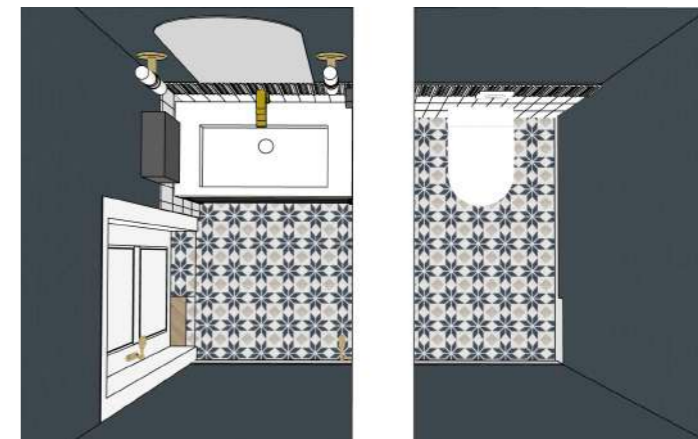

VIZUALIZĀCIJA

LIELĀ PĀRRUNU TELPA

1 VARIANTS

VIZUALIZĀCIJA

MAZĀ PĀRRUNU TELPA

2 VARIANTS

VIZUALIZĀCIJA

MAZĀ PĀRRUNU TELPA

1 VARIANTS

VIZUALIZĀCIJA - SKICE

WC

Piekaramais klozetpods

Integrēta izlietne ar skapīti uz metāla kājiņām

vai

Zelta vai Roma maisītājs

2 VARIANTS

VIZUALIZĀCIJA - SKICE

WC

Piekaramais klozetpods

Integrēta izlietne ar skapīti uz metāla kājiņām

vai

Zelta vai Roma maisītājs

3,4 5 STĀVA VIZUALIZĀCIJAS

3 STĀVS