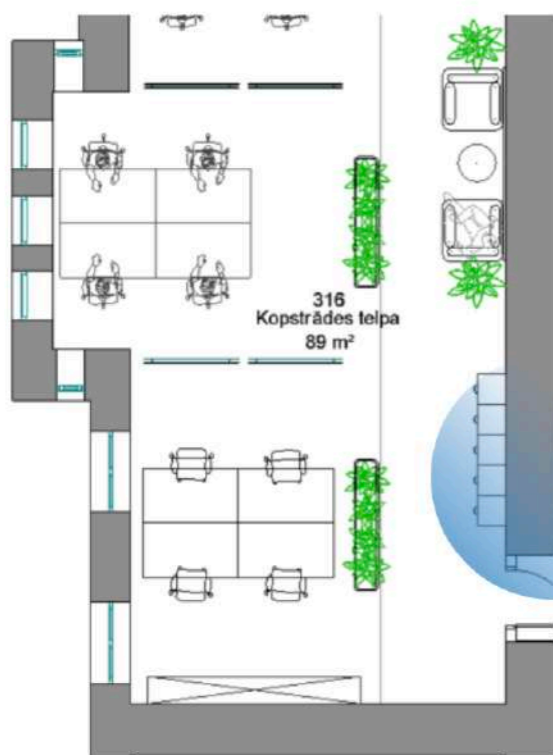

PRODUKTI - SLĒDZAMI SKAPJI

3,4,5 STĀVS