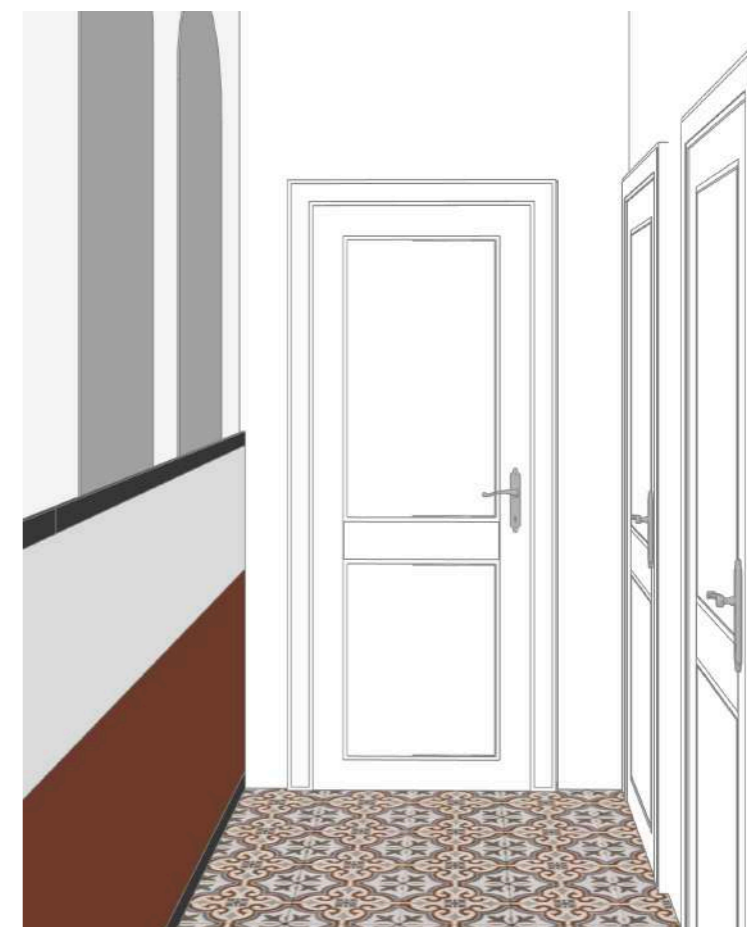

PĀRRUNU TELPAS

3 STĀVS

2 VARIANTS

PĀRRUNU TELPAS

4,5 STĀVS

1 VARIANTS

WC 3,4,5 STĀVS.

Romanza Dorothy
flīze, WC grīda