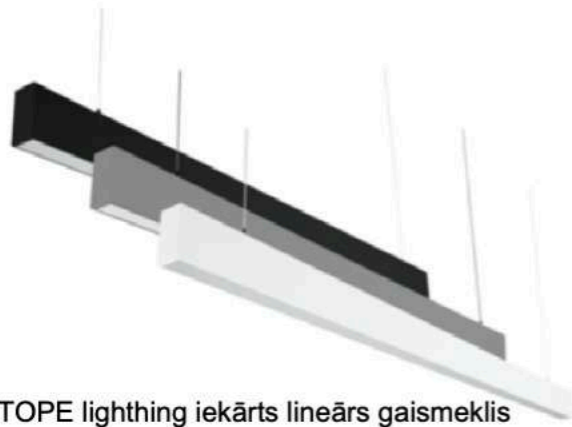

APGAISMOJUMA KONCEPTS - virziens

APGAISMOJUMA RISINĀJUMI Dekoratīvas un tehniskās gaismas 3.,4.,5. stāvs

TOPE lighting iekārts lineārs gaismeklis
vai alternatīva